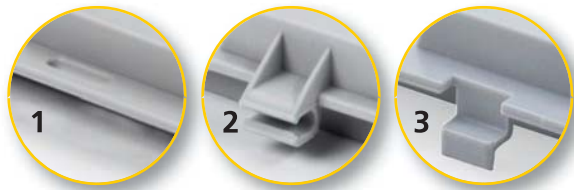

DECKEL

UNISTA MD

Außenmaß **400 x 300 x 10**
Gewicht **390 g**

Artikel-Nr.

- 1 Auflagedeckel **UD400-02S03**
- 2 Scharnierdeckel **UD400-02SC3**
- 3 Hakendeckel **UD400-02SS3**

UNISTA LD

Außenmaß **600 x 400 x 10**
Gewicht **790 g**

Artikel-Nr.

- 1 Auflagedeckel **UD600-02S03**
- 2 Scharnierdeckel **UD600-02SC3**
- 3 Hakendeckel **UD600-02SS3**

verplomben/verschließen

- sicher ist sicher -

Mit verschiedenen Schließsystemen kann der Koffer mit einer Plombe gesichert, oder mit einem Vorhängeschloss versehen werden.

ROLLENWAGEN

- Für sicheren Transport der Stapelbehälter

- Praktisch, robust, aus fast unverwundlichem ABS mit einer Tragfähigkeit bis zu 250 kg

ROLLENWAGEN (2 LENKROLLEN)

Außenmaß **620 x 420 x 155 mm**
Innenmaß **608 x 408 mm**
Belastung **bis 250 kg**
Gewicht **2850 g**
Artikel-Nr. **030-02**

ROLLENWAGEN (4 LENKROLLEN)

Außenmaß **620 x 420 x 155 mm**
Innenmaß **608 x 408 mm**
Belastung **bis 250 kg**
Gewicht **2850 g**
Artikel-Nr. **030-04**

ROLLEN

Unsere Rollenwagen können wahlweise mit Gummi- oder Kunststoffrollen ausgestattet werden
Durchmesser: 100 mm,
360° drehbar

VOLLGUMMIROLLEN

- Geräuscharmer Transport
- Gute Laufkultur

KUNSTSTOFFROLLEN

- Langlebig bei hoher Dauerbelastung
- Einfach zu reinigen

Schatta Versandhandels GmbH

Tel. + 49 (0) 2302 1717 047 • Fax 17 17 046

info@Industrieware.de • www.Industrieware.de