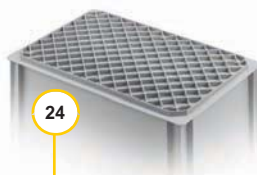

UNISTA L280

Außenmaß **600 x 400 x 280 mm**
 Innenmaß **566 x 366 x 277 mm**
 Boden **24 (geschlossen)**
 Gewicht **2.360 g**
 Stapelhöhe **269 mm**
 Artikel-Nr. **U-628-24S23**

BÖDEN

20

ABGESENKTER
GLATTER BODEN

24

VERSTÄRKTER
GESCHLOSSENER BODEN

UNISTA L320

Außenmaß **600 x 400 x 320 mm**
 Innenmaß **566 x 366 x 305 mm**
 Boden **24 (geschlossen)**
 Gewicht **2.930 g**
 Stapelhöhe **309 mm**
 Artikel-Nr. **U-632-24S23**